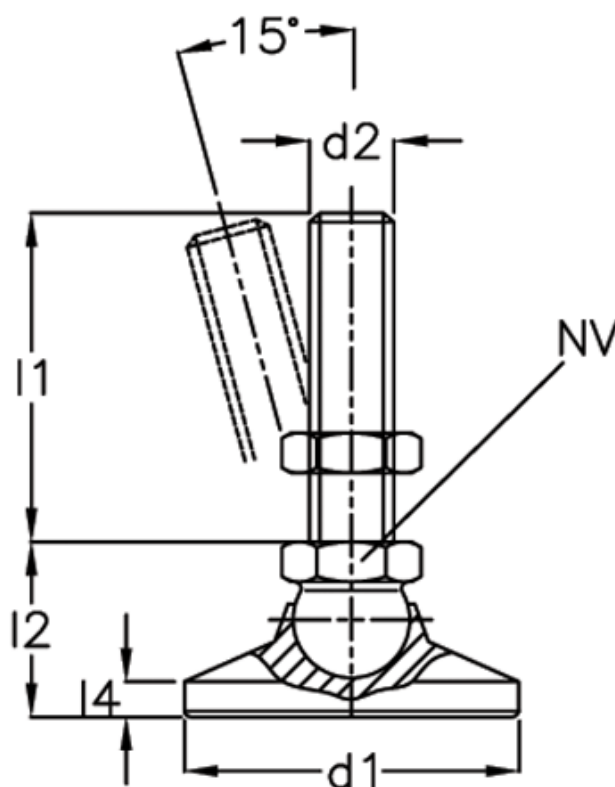

Varenummer: 20343260M1263KR
Beskrivelse: E+G Drejeledsfod
GN 343.2-60-M12-63-KR

Mål

$d1 = 60$
 $d2 = M12$
 $l1 = 63$
 $l2 = -$
 $l3 = 37.5$
 $l4 = -$
 $l5 = 10$
 $NV = 17$

Statisk belastning = 30
Vægt i (g) = 440